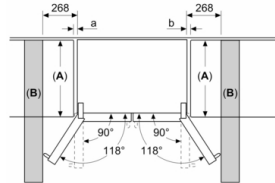

Measurements in mm