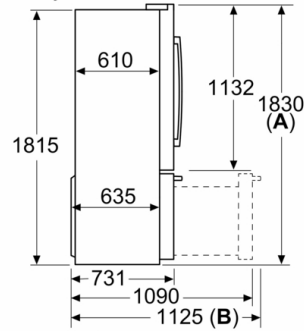

rozměry v mm

A: Přední část je nastavitelná od 1 830 do 1 847, s plně prodlouženými předními vyrovnávacími nohami
B: S madlem

Rozměry v mm