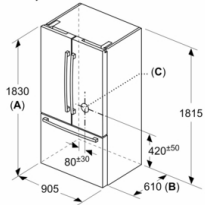

**Serie 8, French door chladnička s mrazákem dole, 183 x 90.5 cm, Nerez (s povrchem proti otiskům prstů)
KFF96PIEP**

rozměry v mm