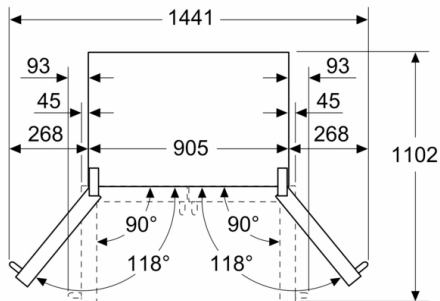

Measurements in mm

A	a	b
≤ 600	3	3
600 < A ≤ 650	45	45
650 < A ≤ 700	60	60
> 700	268	268

A: Depth of the furniture or worktop
B: Wall